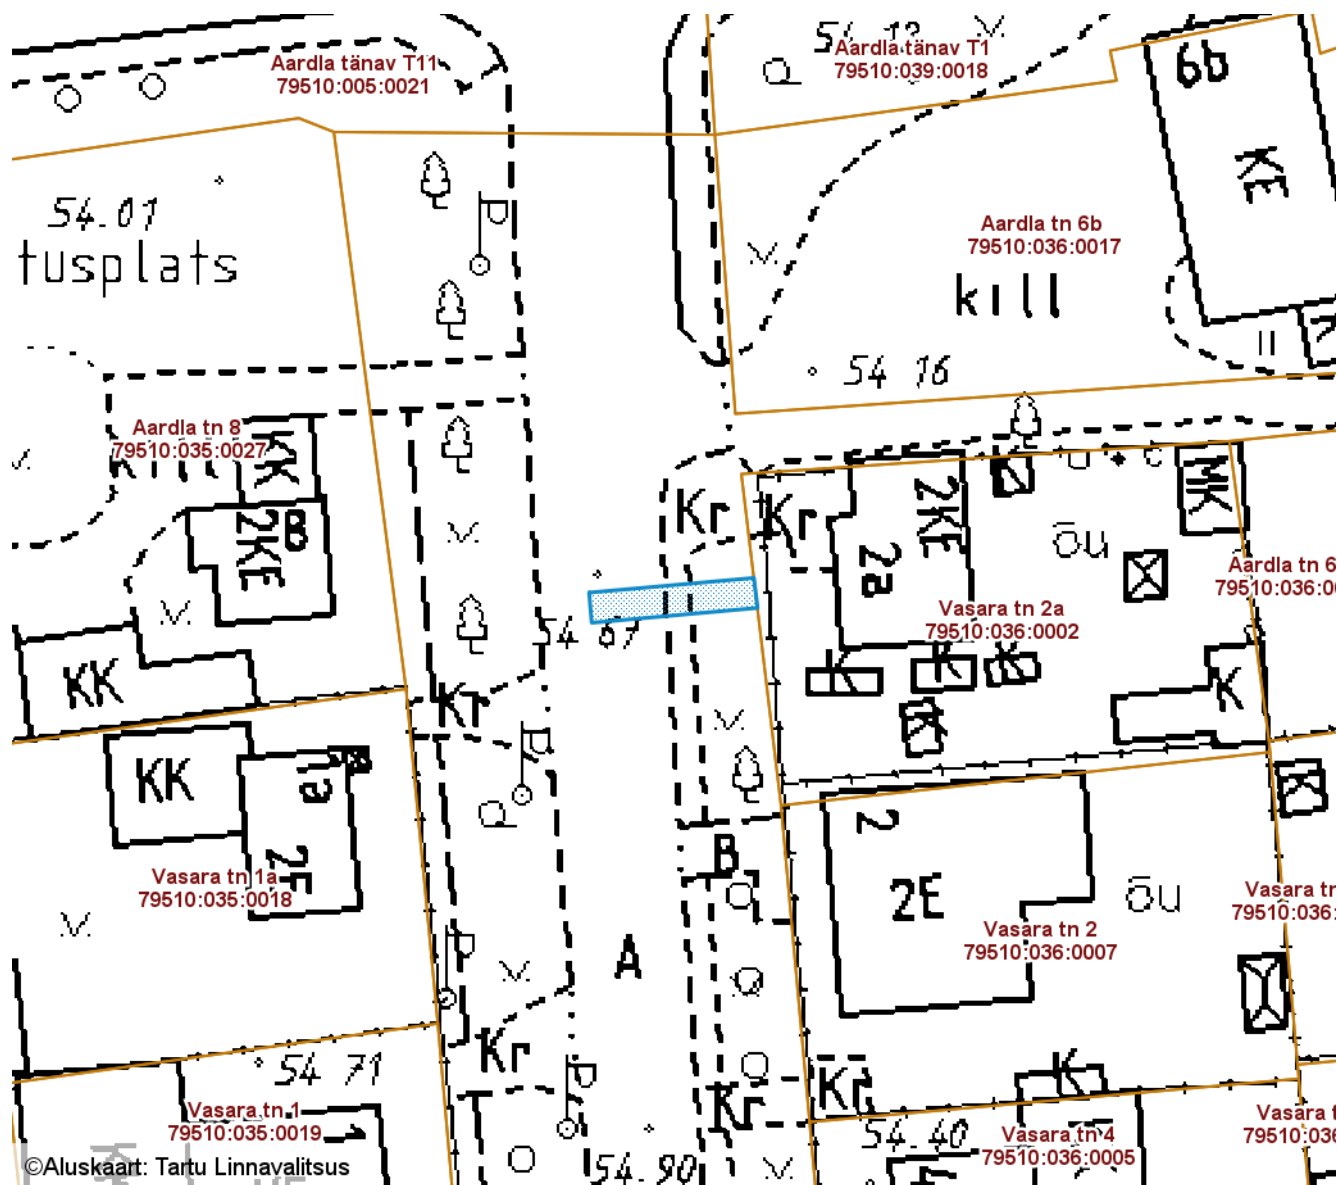

## ALA SKEEM

Vasara tänav T1 (79510:035:0035)

M 1 : 500

©Aluskaart: Tartu Linnavalitsus

— Isikliku kasutusõigusega seatav  
 maa-ala 22 m<sup>2</sup>  
 (A-kategooria gaasitoru)

Nr	X	Y
1	6471546.30	659572.55
2	6471547.27	659583.44
3	6471545.29	659583.68
4	6471544.31	659572.72